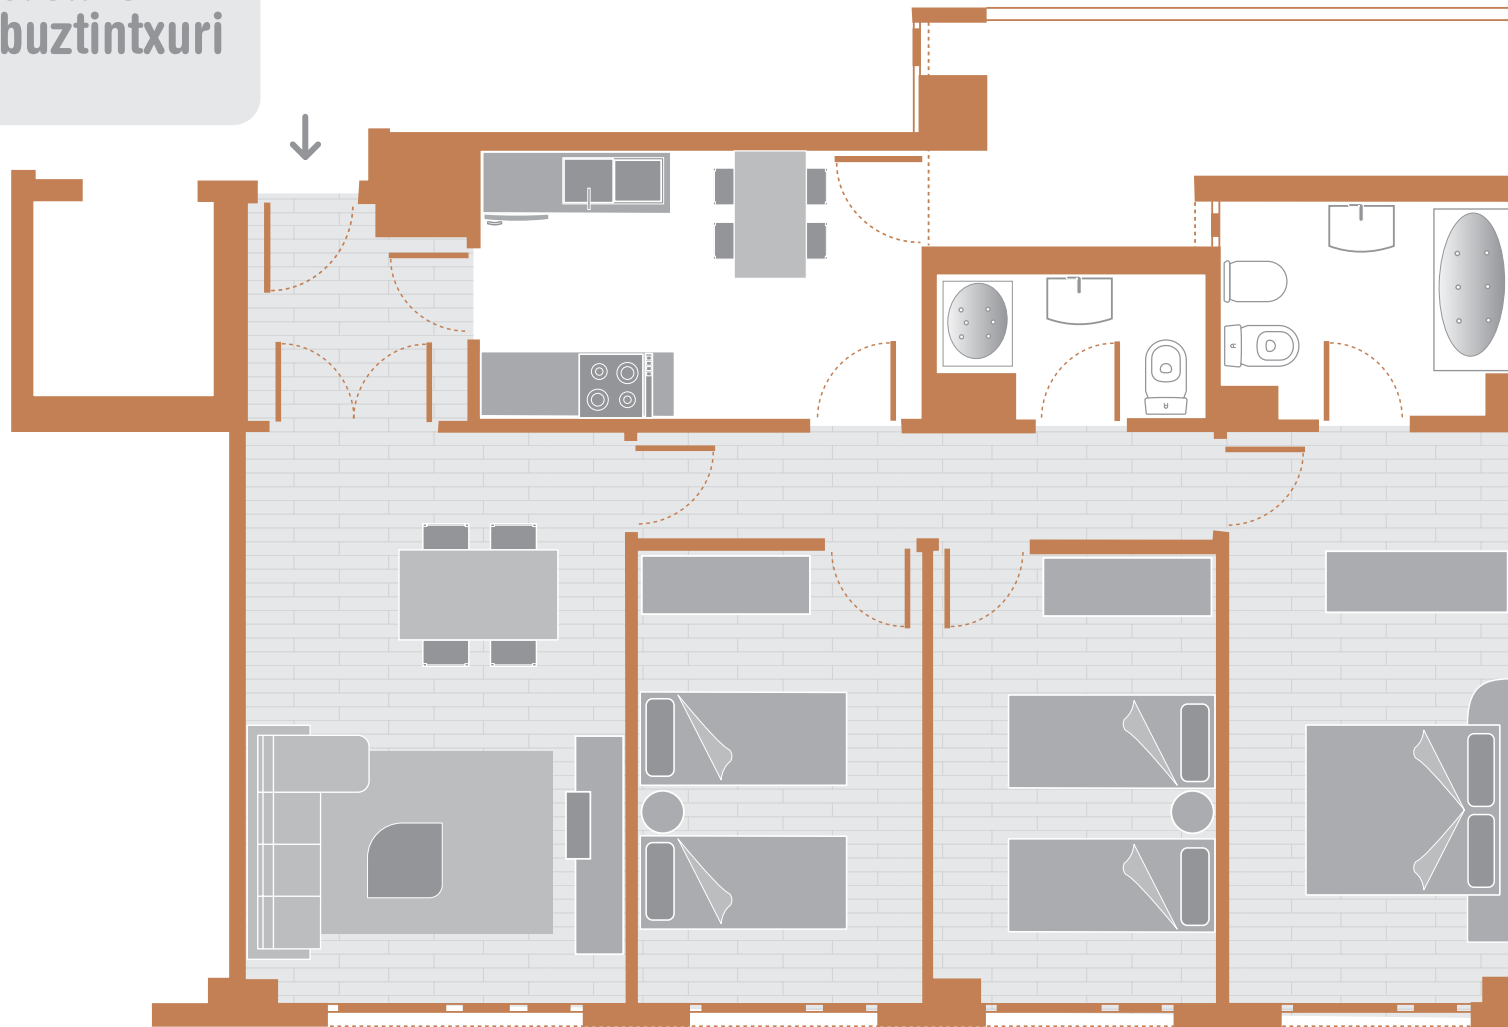

# vronze buztintxuri

vivienda tipo a  
portal 10 1ª

e S/N

→ vestíbulo	3,89
salón comedor	18,79
cocina	10,34
habitación 1	11,25
habitación 2	11,08
habitación 3	14,22
distribuidor	5,37
baño 1	3,14
baño 2	5,27
terracea	8,72
superficie útil total	83,35