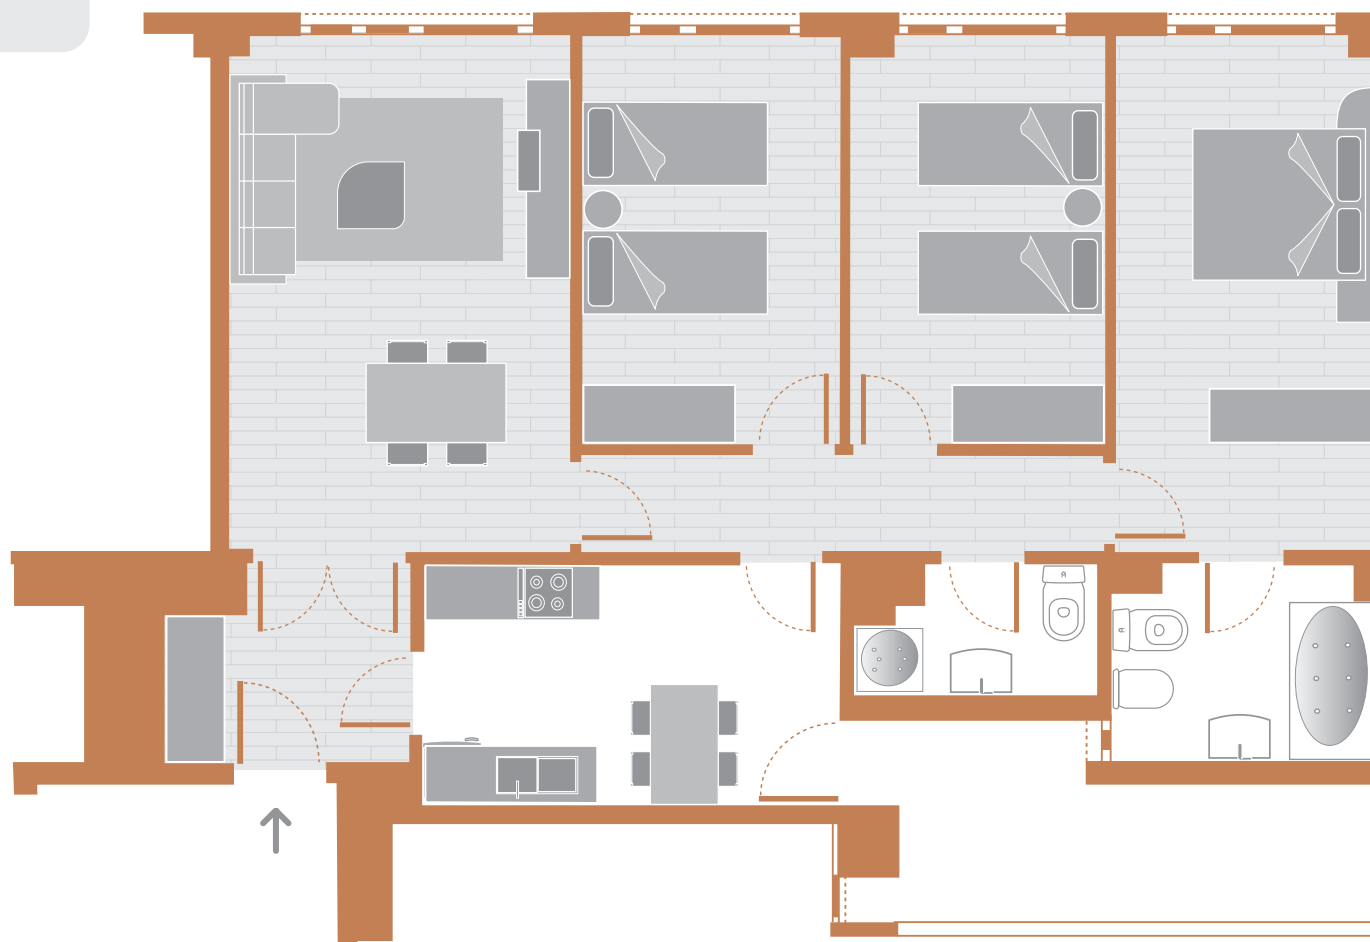

vronze

vronze
buztintxuri

vivienda tipo d
portal 10 1ª

e S/N

→ vestíbulo	4,83
salón comedor	18,81
cocina	10,77
habitación 1	11,25
habitación 2	11,08
habitación 3	14,22
distribuidor	5,37
baño 1	3,06
baño 2	5,27
terraza	8,72
superficie útil total	84,66