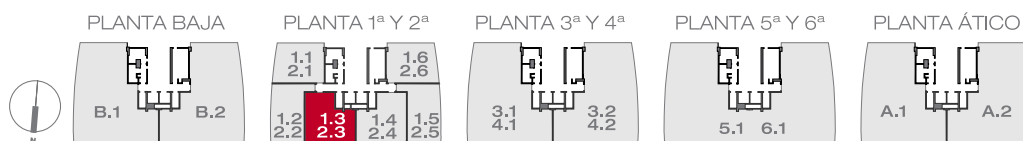

OFICINAS 1.3 Y 2.3
 SUP. UTIL 73.95 m2
 SUP. CONS 95.41 m2

LOCALIZADOR

INFORMACIÓN Y VENTA

Edificio Goialde, Polígono Iruregaña 71
 31195 AIZOAIN-Navarra
 T. 948 260 116 F. 948 272 850
 www.acr.es acr@acr.es