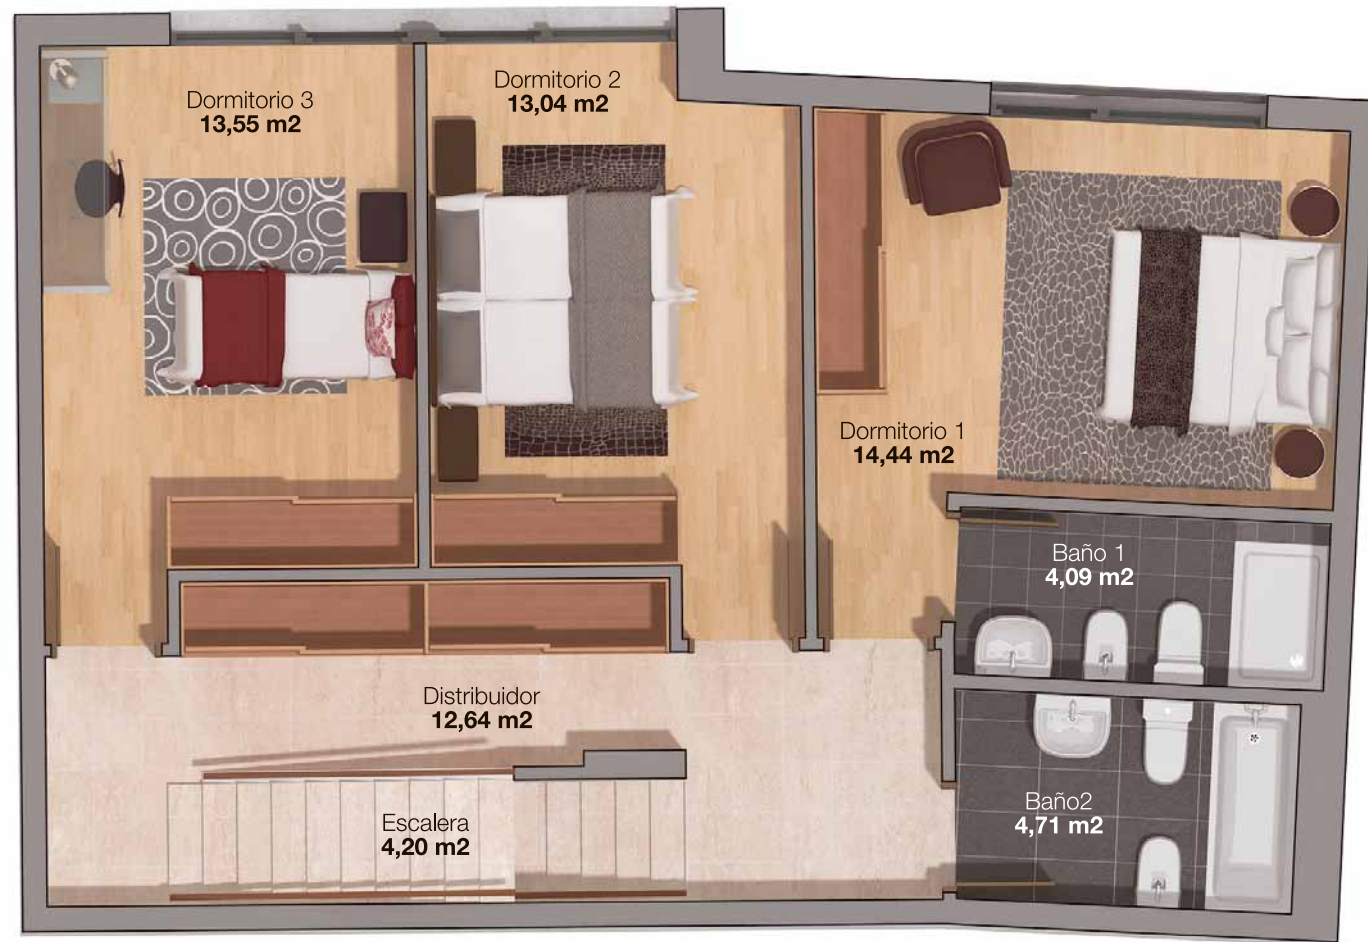

VIVIENDA **TIPO A**
SUP. ÚTIL **234,95 m²**

PLANTA SÓTANO
81,03 m²

PLANTA BAJA
57,76 m²

LOCALIZADOR

La totalidad del amueblamiento, incluida la cocina, armarios empotrados, etc. que aparece en estas imágenes es meramente decorativo, no formando parte de la presente oferta.

VIVIENDA TIPO A
SUP. ÚTIL **234,95 m²**

PLANTA PRIMERA
66,67 m²

PLANTA BAJOCUBIERTA
29,49 m²

LOCALIZADOR

La totalidad del amueblamiento, incluida la cocina, armarios empotrados, etc. que aparece en estas imágenes es meramente decorativo, no formando parte de la presente oferta.