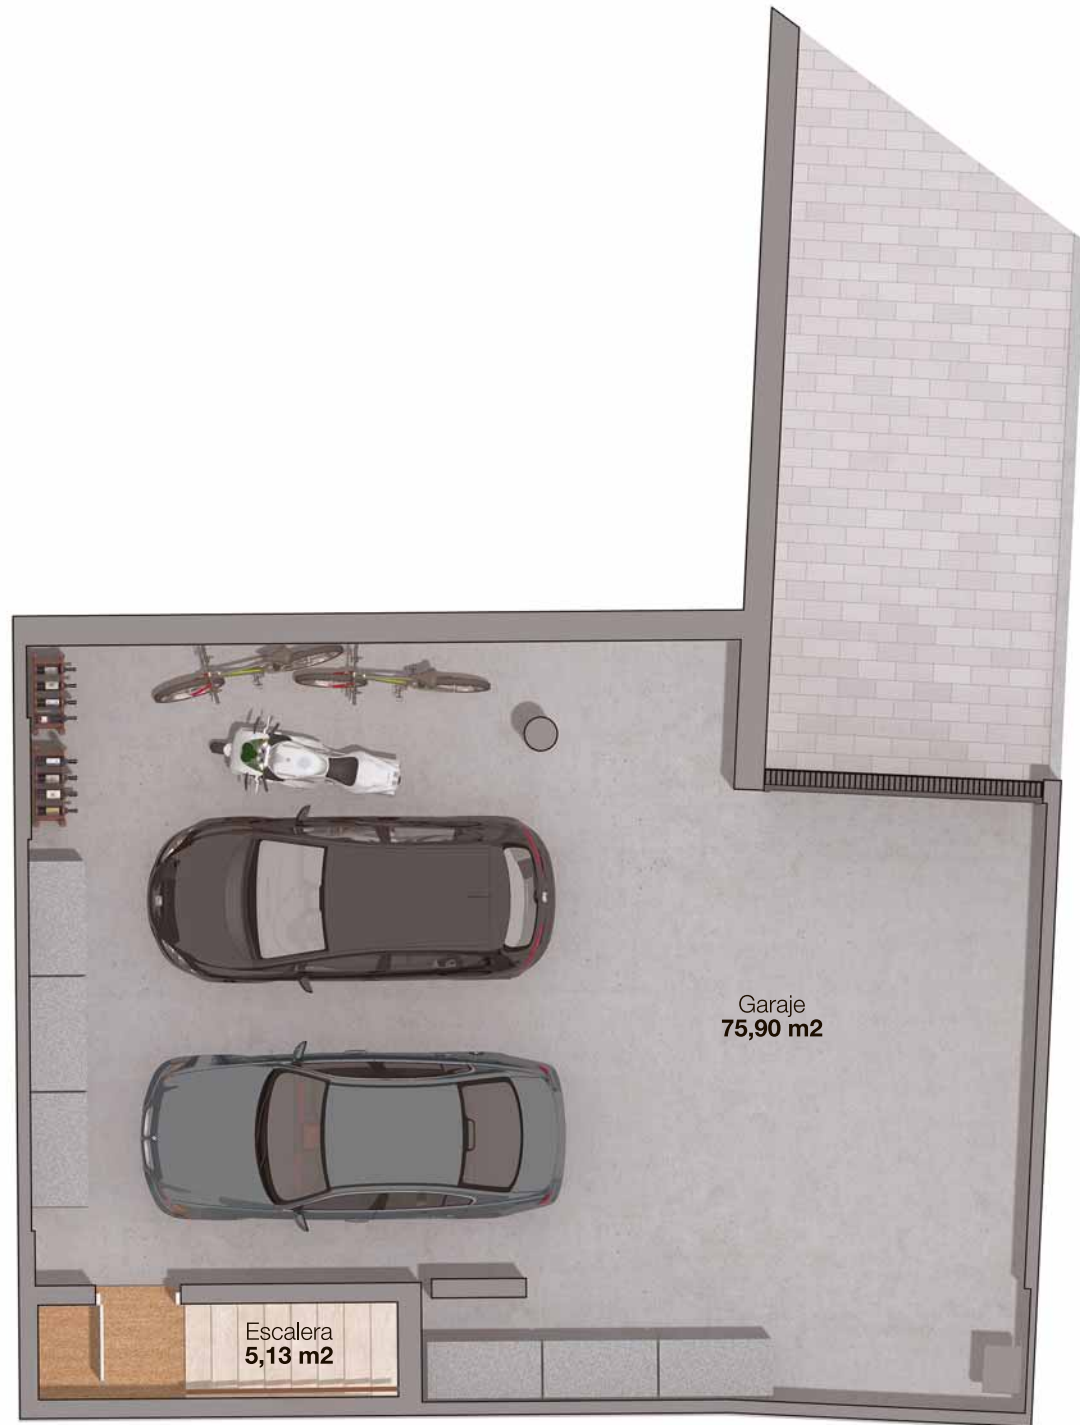

VIVIENDA **TIPO A**
SUP. ÚTIL **234,95 m²**

PLANTA SÓTANO
81,03 m²

PLANTA BAJA
57,76 m²

LOCALIZADOR

La totalidad del amueblamiento, incluida la cocina, armarios empotrados, etc. que aparece en estas imágenes es meramente decorativo, no formando parte de la presente oferta.

VIVIENDA TIPO A
SUP. ÚTIL **234,95 m²**

PLANTA PRIMERA
66,67 m²

PLANTA BAJOCUBIERTA
29,49 m²

LOCALIZADOR

La totalidad del amueblamiento, incluida la cocina, armarios empotrados, etc. que aparece en estas imágenes es meramente decorativo, no formando parte de la presente oferta.