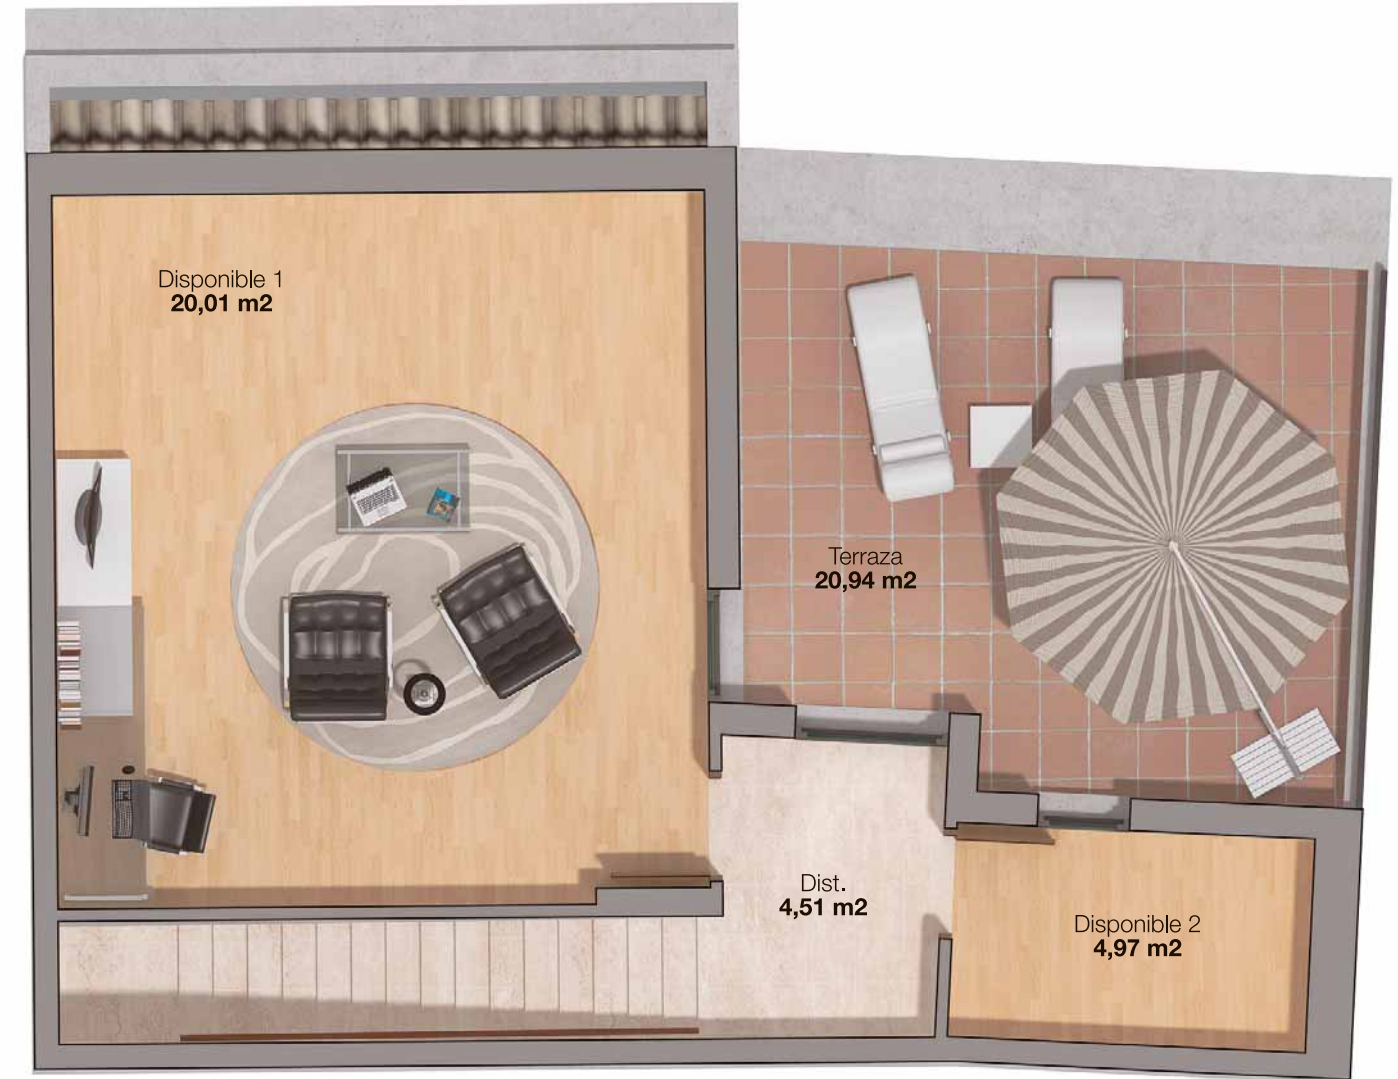

VIVIENDA **TIPO A**
SUP. ÚTIL **234,95 m²**

PLANTA SÓTANO
81,03 m²

PLANTA BAJA
57,76 m²

LOCALIZADOR

La totalidad del amueblamiento, incluida la cocina, armarios empotrados, etc. que aparece en estas imágenes es meramente decorativo, no formando parte de la presente oferta.

VIVIENDA TIPO A
SUP. ÚTIL **234,95 m²**

PLANTA PRIMERA
66,67 m²

PLANTA BAJOCUBIERTA
29,49 m²

LOCALIZADOR

La totalidad del amueblamiento, incluida la cocina, armarios empotrados, etc. que aparece en estas imágenes es meramente decorativo, no formando parte de la presente oferta.