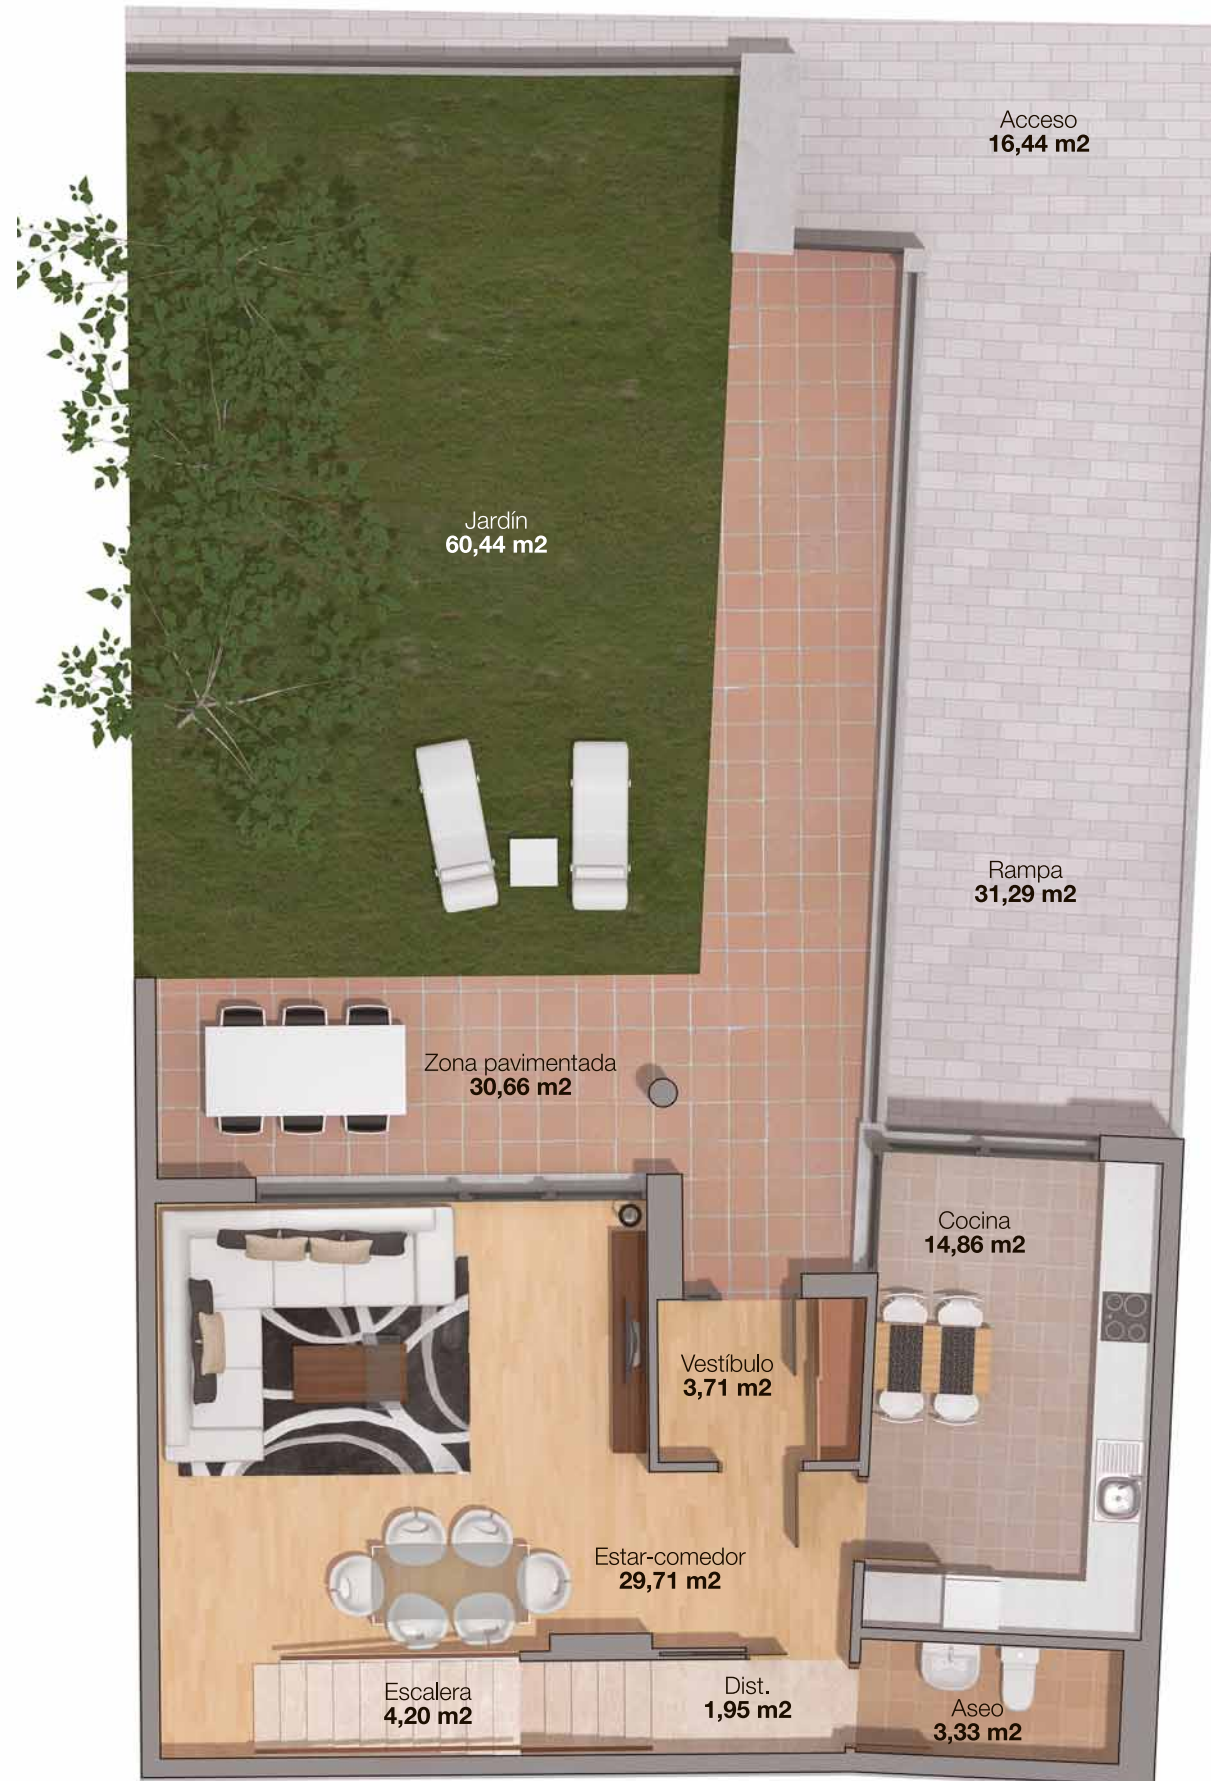

VIVIENDA **TIPO A**
SUP. ÚTIL **234,95 m²**

PLANTA SÓTANO
81,03 m²

PLANTA BAJA
57,76 m²

LOCALIZADOR

La totalidad del amueblamiento, incluida la cocina, armarios empotrados, etc. que aparece en estas imágenes es meramente decorativo, no formando parte de la presente oferta.

VIVIENDA TIPO A
SUP. ÚTIL **234,95 m²**

PLANTA PRIMERA
66,67 m²

PLANTA BAJOCUBIERTA
29,49 m²

LOCALIZADOR

La totalidad del amueblamiento, incluida la cocina, armarios empotrados, etc. que aparece en estas imágenes es meramente decorativo, no formando parte de la presente oferta.