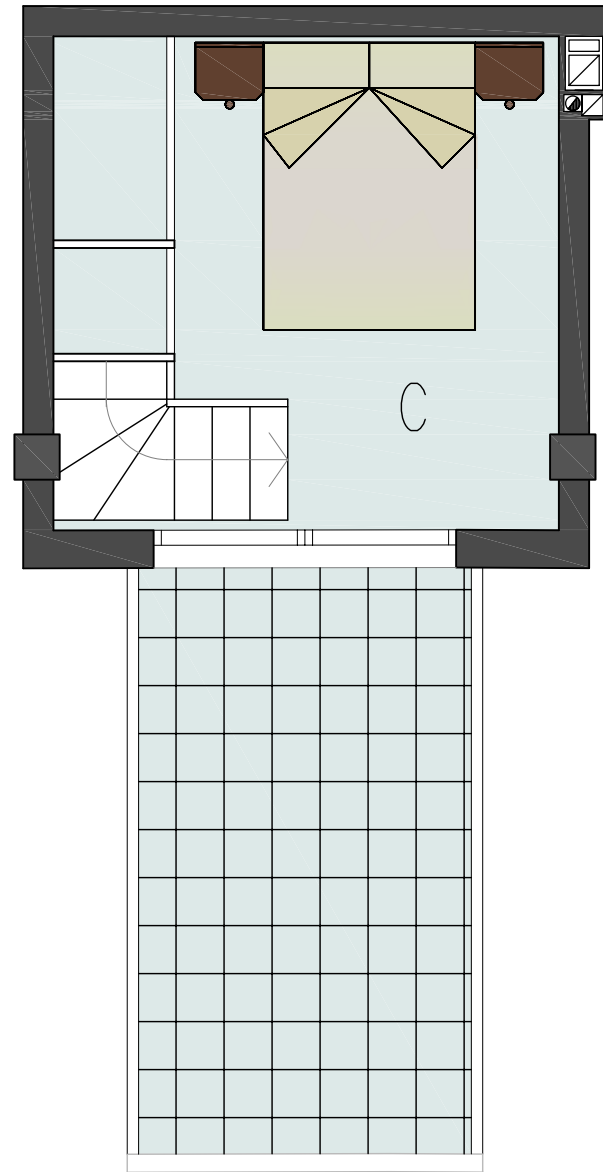

DOMUS CENTRICA PROMOCIONES, S.L.

PLANTA TERCERA

PLANTA ATICO

METROS

VIVIENDA C
PLANTAS TERCERA Y ATICO
ESCALA: 1/50

EDIFICIO C/ MEDICO ESTEVE

ARQUITECTOS ARQCOM. S.C.P.