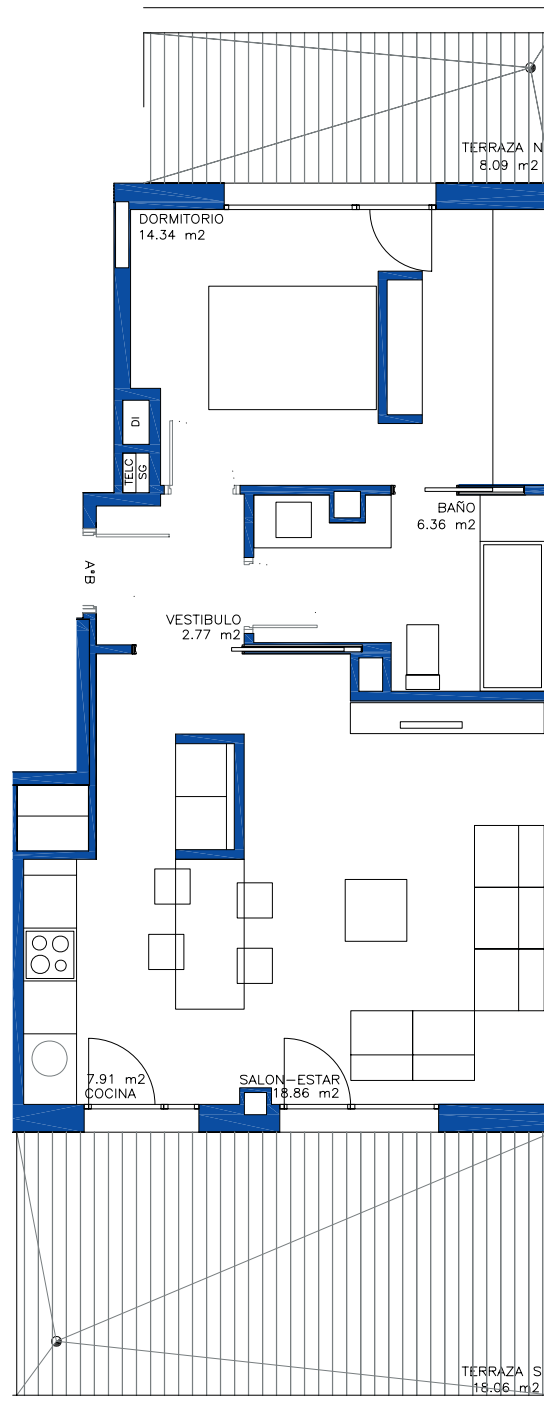

haz realidad
tus sueños

Atención al cliente

942 580 130

onsoña
PROMOCIONES

Urbanización El Plantillo, 5
39100 Santa Cruz de Bezana (Cantabria)
Tel.: 942 580 130 Fax: 942 580 884

SANTA CRUZ DE BEZANA

PARCELA 3, U.E. 21

PORTAL
PLANTA
VIVIENDA

02
ÁTICO
B

TOTAL ÚTIL	50,24
TOTAL CONSTRUIDA	58,68
TOTAL CONSTRUIDA i/p.p.ZC	66,35