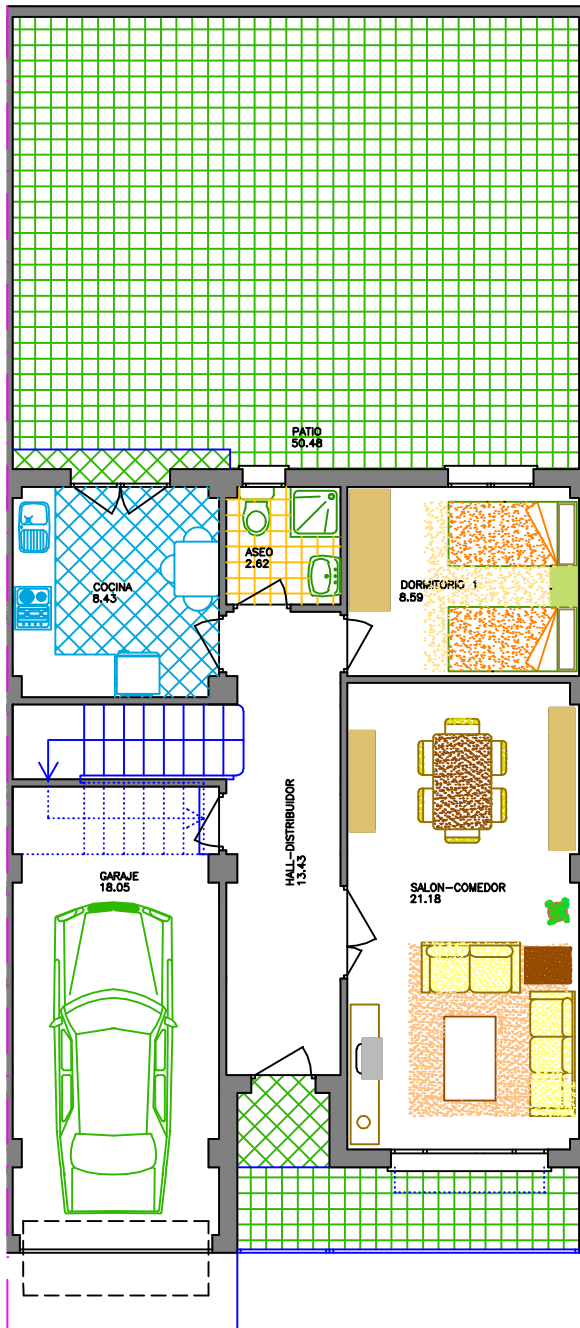

DAIMIEL PROYECTOS INMOBILIARIOS S.L.U.
VIVIENDAS UNIFAMILIARES
Avda. de la Laguna POZUELO DE CALATRAVA - C. REAL

PLANTA BAJA

PLANTA PRIMERA

Vivienda Tipo A - Plantas Baja y Primera

| | |
|---------------------------------------|---------------|
| SUPERFICIE UTIL VIVIENDA | 133.98 |
| SUPERFICIE UTIL PATIO | 50.48 |
| SUPERFICIE UTIL TERRAZA | 8.42 |
| SUPERFICIE CONSTRUIDA VIVIENDA | 155.38 |