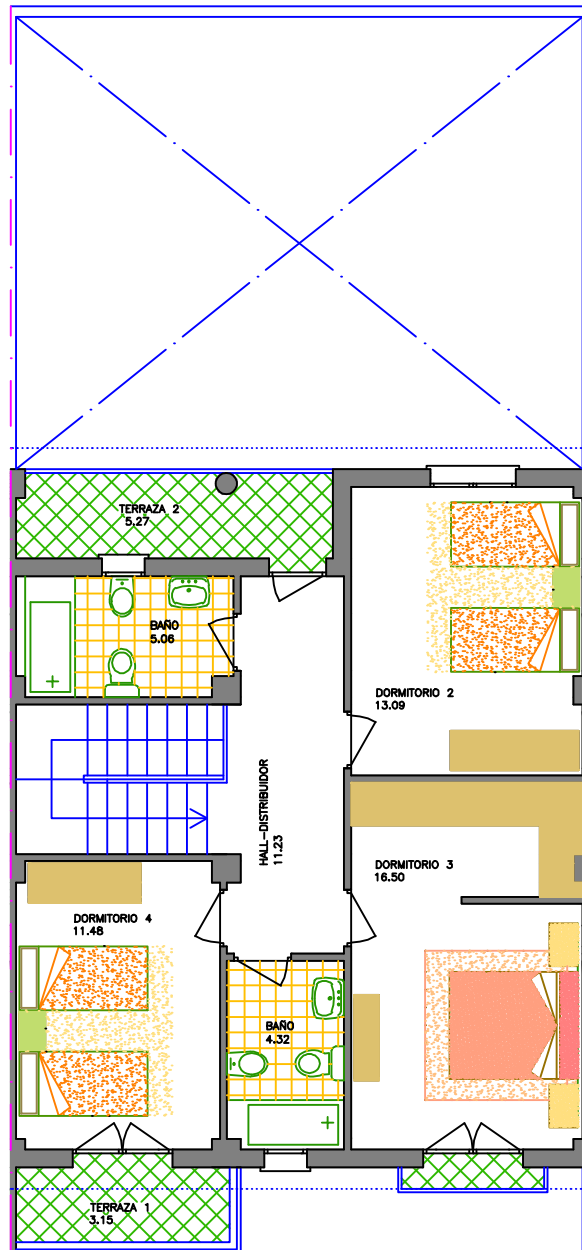

DAIMIEL PROYECTOS INMOBILIARIOS S.L.U.
VIVIENDAS UNIFAMILIARES
Avda. de la Laguna POZUELO DE CALATRAVA - C. REAL

PLANTA BAJA

PLANTA PRIMERA

Vivienda Tipo A - Plantas Baja y Primera

| | |
|---------------------------------------|---------------|
| SUPERFICIE UTIL VIVIENDA | 133.98 |
| SUPERFICIE UTIL PATIO | 50.48 |
| SUPERFICIE UTIL TERRAZA | 8.42 |
| SUPERFICIE CONSTRUIDA VIVIENDA | 155.38 |